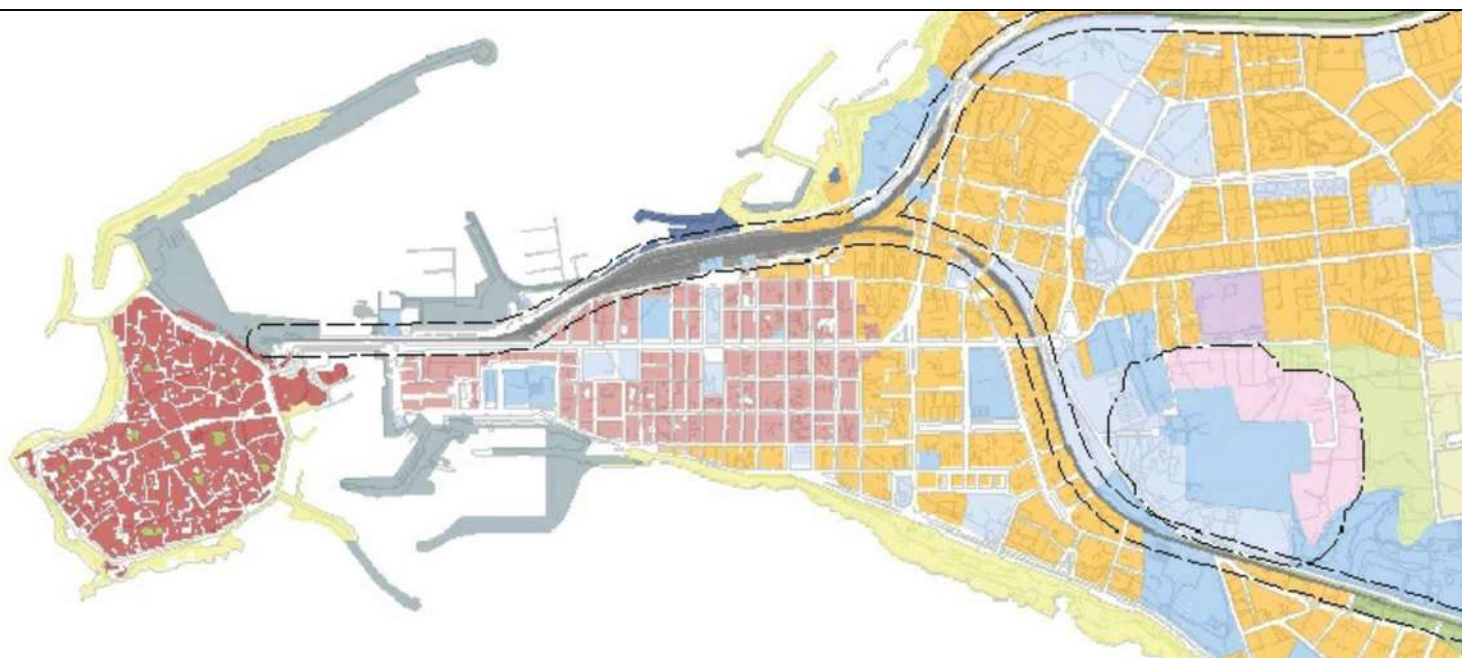

COMUNE DI GALLIPOLI
PROVINCIA DI LECCE

PIANO COMUNALE DI MOBILITA'
CICLISTICA

Committente: Comune di Gallipoli
Il RUP: Ing. Federica ZACCARIA
Il Progettista: Ing. Vincenzo CONGEDO